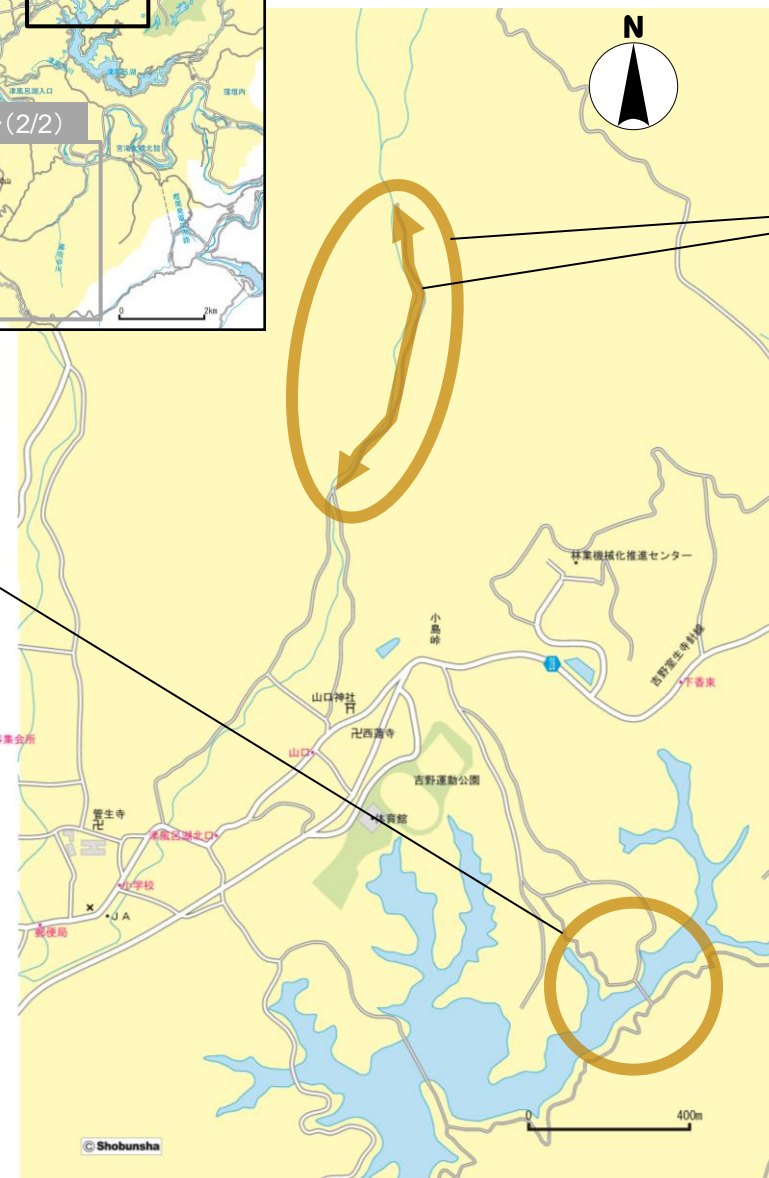

◆エリアの特徴的な景観

森林セラピーロード

吉野(1/2)

吉野(2/2)

□セラピーロード(山口)

短期 散策路や、採光を考えた支障木の伐採を行い、やすらぎ空間の充実を図る

短期 散策路沿いのサイン施設や休憩施設を整備し、散策を楽しめる環境を整える

イメージ図

短期 竜門の滝へのアクセス道の改修を行い、やすらぎ空間の充実を図る

□津風呂湖周遊道

短期 散策路や、採光を考えた支障木の伐採を行い、やすらぎ空間の充実を図る

短期 散策路沿いのサイン施設や休憩施設を整備し、散策を楽しめる環境を整える

短期 散策路の要所に五感で楽しめる小広場(セラピースポット)を整備し、新名所の創出を図る

五感で楽しむ吉野の魅力向上

◆植栽景観の現状の課題

- 散策路が概ね整備されているが、案内誘導や休憩施設が少ないところがある。
- 散策路周辺の人工林の密度が高く、採光不足となる部分がある。