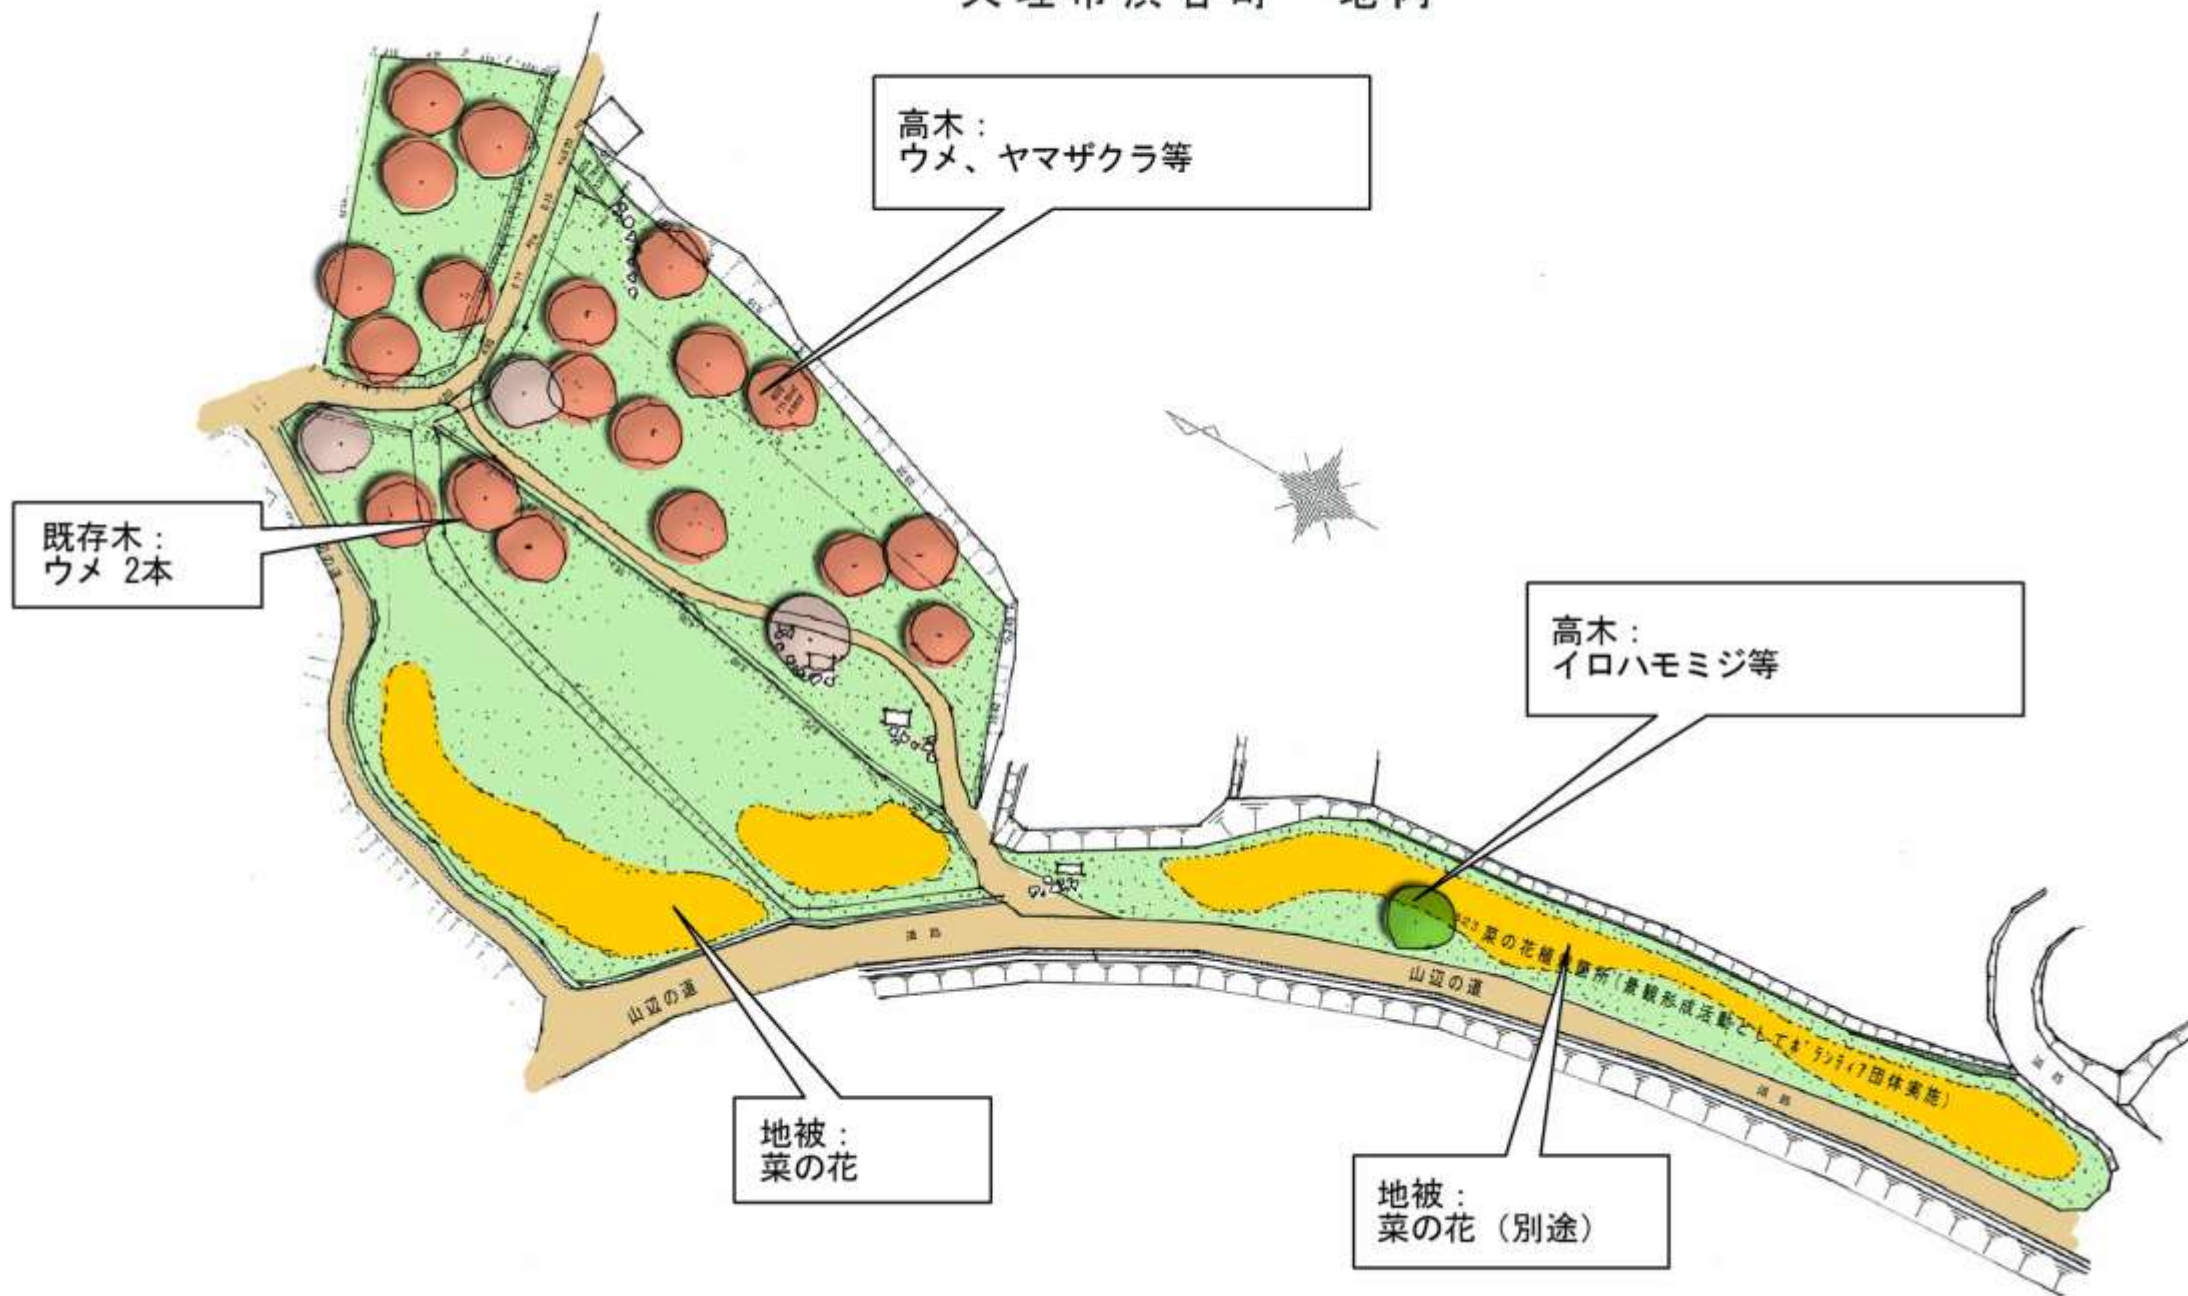

山の辺の道

(総合的な将来イメージ)

山の辺の道

(総合的な将来イメージ)

景行天皇陵周辺

崇神景行地区
天理市渋谷町 地内

景行天皇陵周辺

天理 景行天皇陵 1.2km
Ten Tama no Emperor Sagi

桜井 2.7km
Sakurai

山辺の道