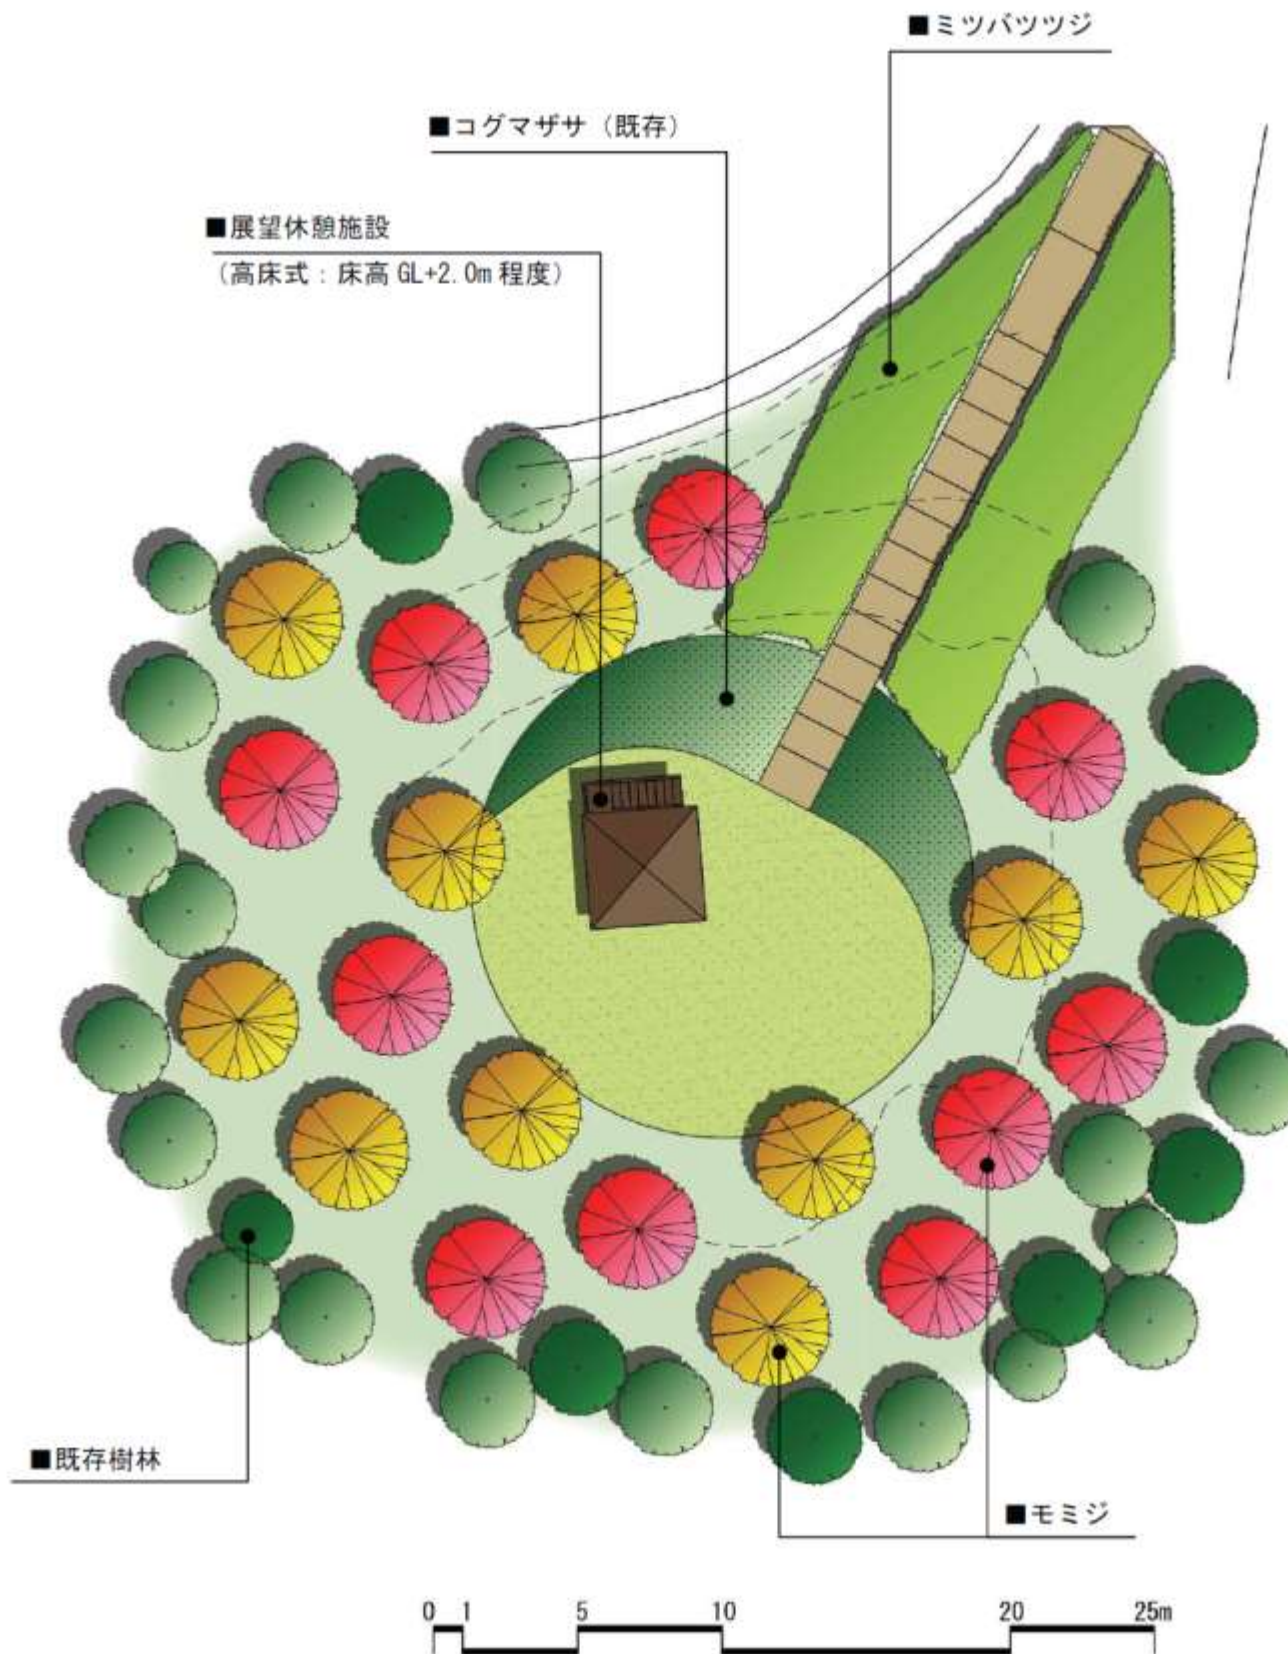

矢田山遊びの森(展望台)

矢田丘陵

整備のコンセプト:

矢田丘陵の眺めと彩りの魅力向上

整備方針
(狙い)

春の彩り植栽の充実および樹木の伐採・頂端部の除去を行うことで、展望台からの眺望の確保を図る

また、頂上付近に秋の彩り植栽と展望休憩施設を設置し、景観の向上を図る

期間:短期

イメージ図

1/2

矢田山遊びの森(展望台)

矢田山遊びの森(芝生広場)

- ・芝生広場外周にヤマザクラを植栽し彩りを加える。
- ・ヤマザクラの間にはミツバツツジ等を植栽し足元の彩りも加える。
- ・森林外縁部にも一定の間隔でミツバツツジを植栽し、山にも彩りを加える。

矢田山遊びの森(芝生広場)