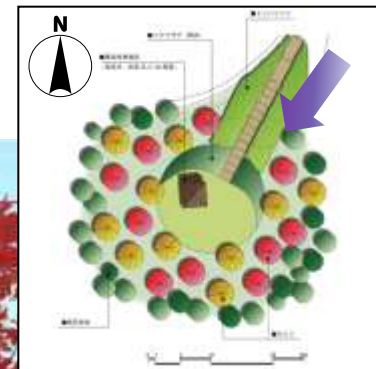

矢田山遊びの森(展望台)

矢田丘陵

整備のコンセプト:

矢田丘陵の眺めと彩りの魅力向上

整備方針
(狙い)

春の彩り植栽の充実および樹木の伐採・頂端部の除去を行うことで、展望台からの眺望の確保を図る

また、頂上付近に秋の彩り植栽と展望休憩施設を設置し、景観の向上を図る

期間:短期

イメージ図

1/2

矢田山遊びの森(展望台)

矢田山遊びの森(芝生広場)

- ・芝生広場外周にヤマザクラを植栽し彩りを加える。
- ・ヤマザクラの間にはミツバツツジ等を植栽し足元の彩りも加える。
- ・森林外縁部にも一定の間隔でミツバツツジを植栽し、山にも彩りを加える。

矢田山遊びの森(芝生広場)