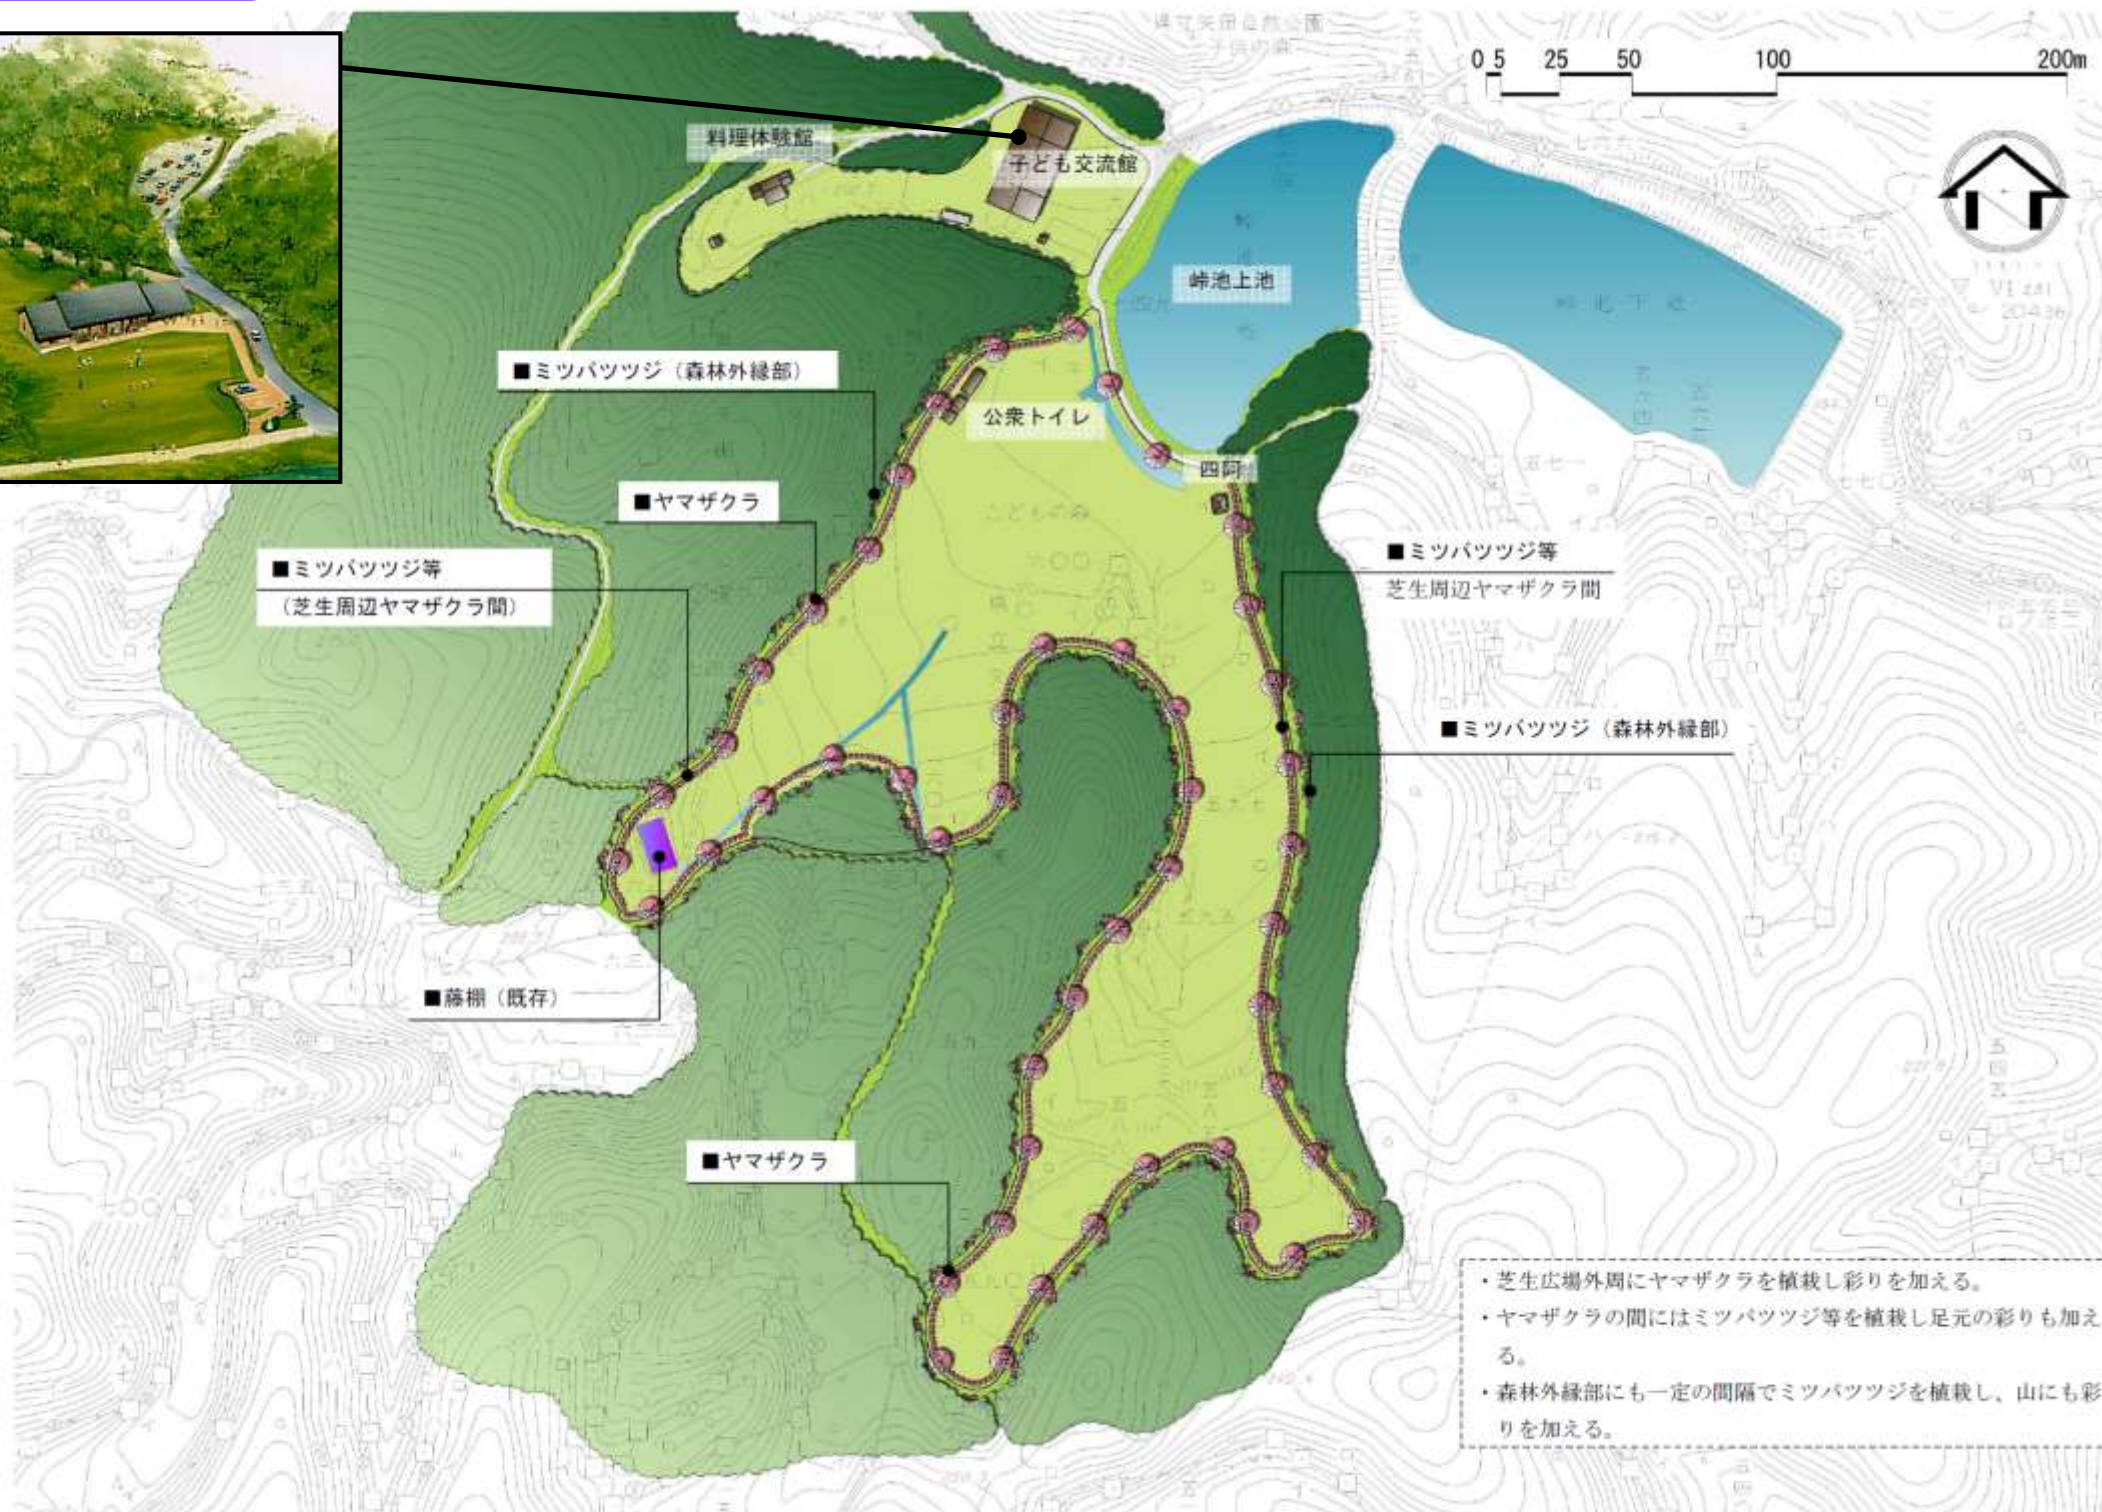

矢田山遊びの森(展望台)

矢田丘陵

整備のコンセプト:

矢田丘陵の眺めと彩りの魅力向上

整備方針
(狙い)

春の彩り植栽の充実および樹木の伐採・頂端部の除去を行うことで、展望台からの眺望の確保を図る

また、頂上付近に秋の彩り植栽と展望休憩施設を設置し、景観の向上を図る

期間:短期

イメージ図

1/2

矢田山遊びの森(展望台)

矢田山遊びの森(芝生広場)

- ・芝生広場外周にヤマザクラを植栽し彩りを加える。
- ・ヤマザクラの間にはミツバツツジ等を植栽し足元の彩りも加える。
- ・森林外縁部にも一定の間隔でミツバツツジを植栽し、山にも彩りを加える。

矢田山遊びの森(芝生広場)