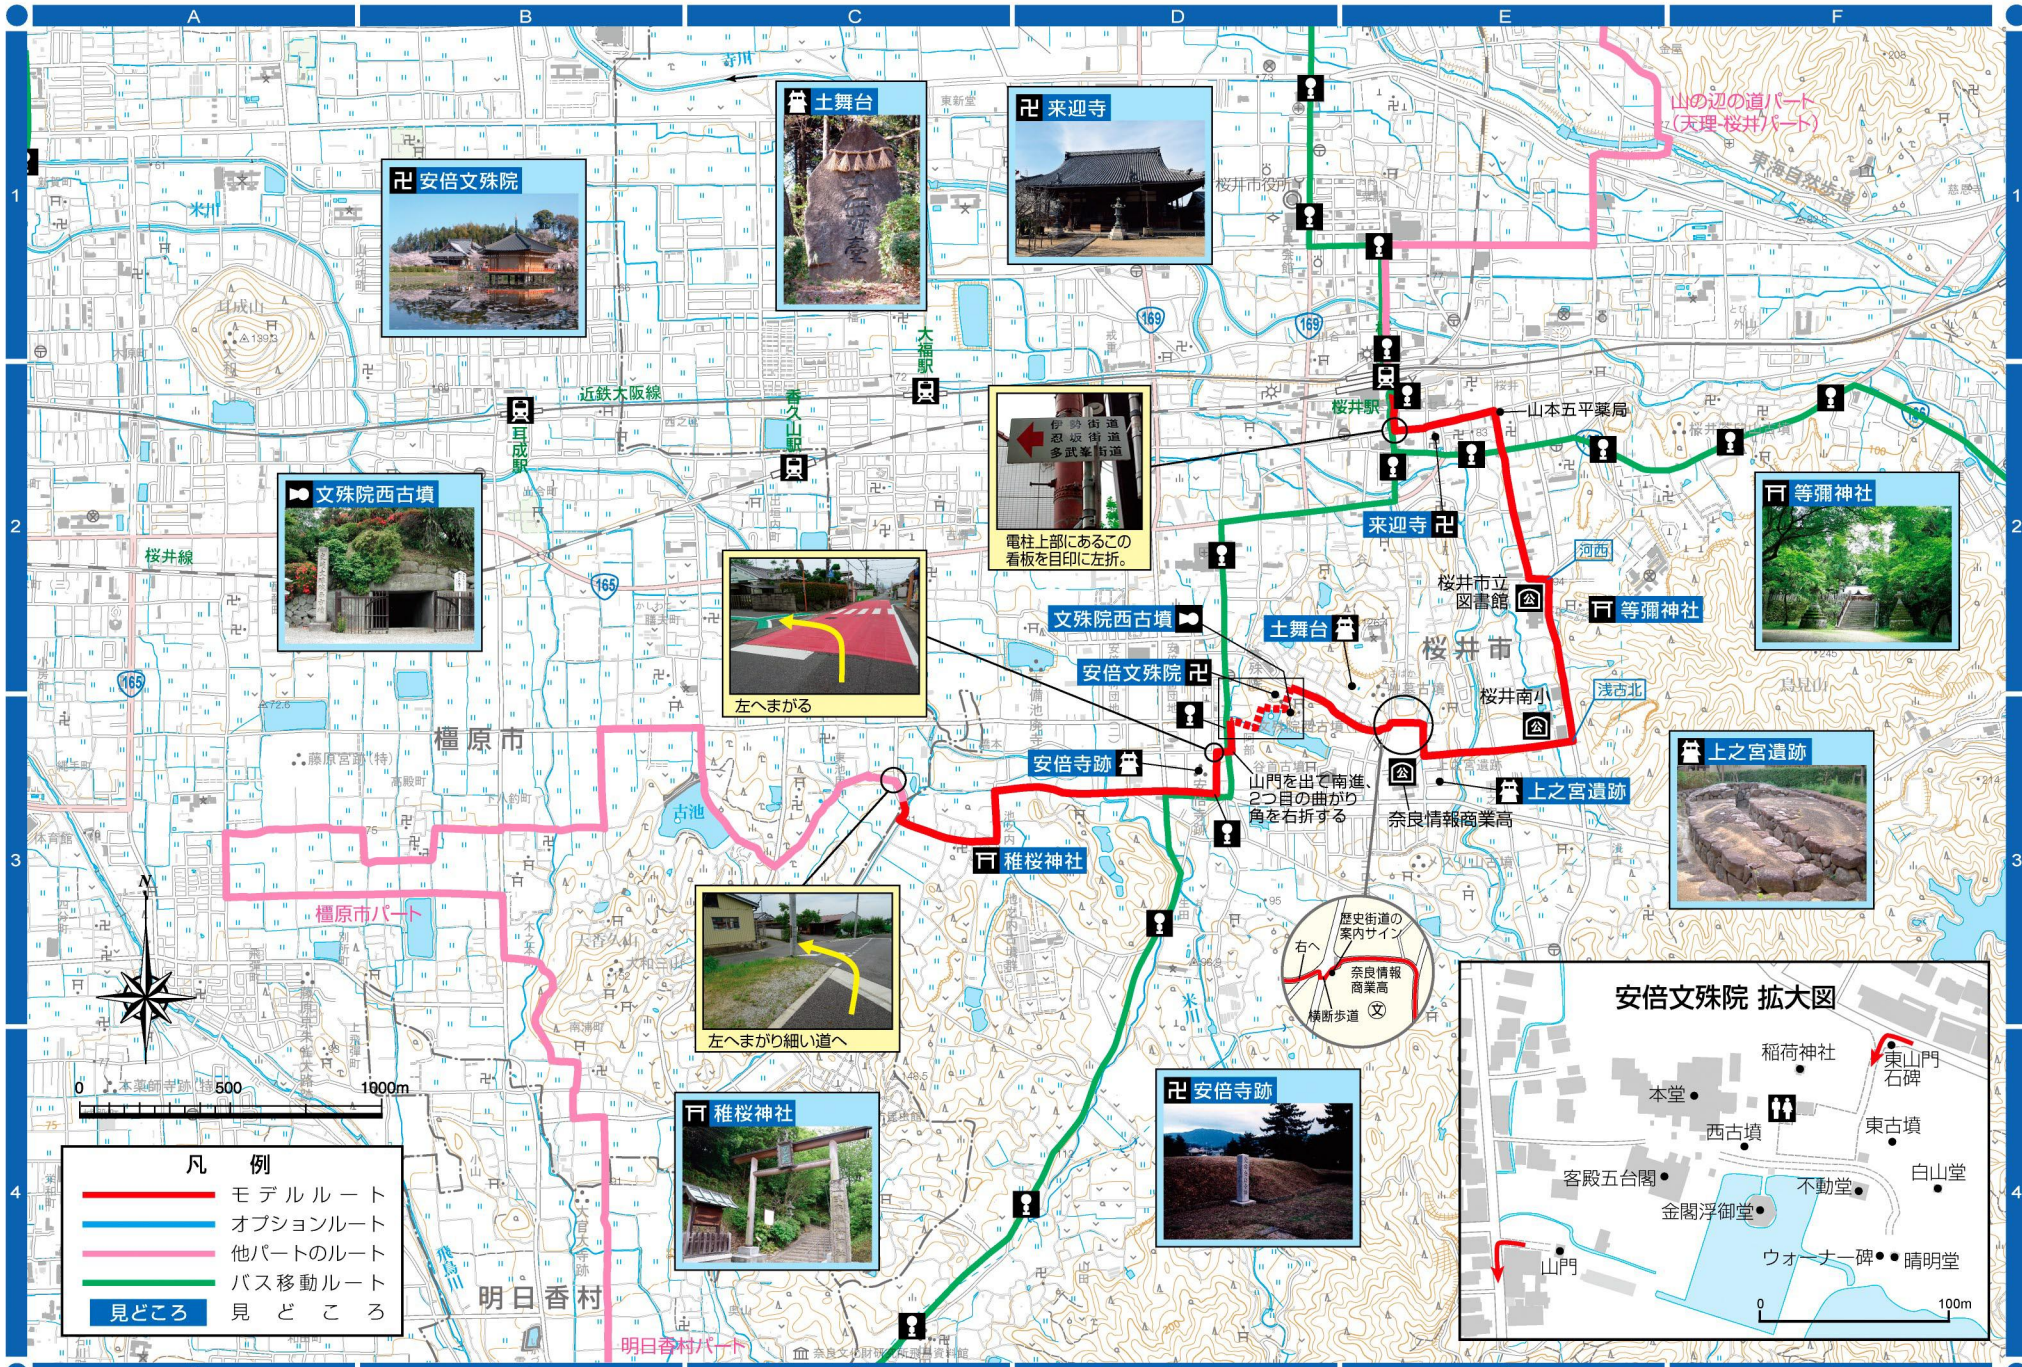

1 枚中 1

現在表示されている部分です。

- 凡例**
- 案内サイン
 - 説明板
 - 案内所
 - 案内サイン
 - 歩くなら案内サイン
 - 無人販売所
 - 弁当販売所
 - トイレ
 - 飲食店
 - 自動販売機
 - 危険箇所
 - 休憩所
 - 駅
 - バス停
 - 眺望ポイント
 - 碑(歌碑)
 - 碑(記念碑)
 - 石仏
 - 神社
 - 寺院
 - 山頂
 - 城跡
 - 史跡
 - 陵墓・古墳
 - 見所ポイント
 - 博物館・資料館
 - 公園
 - 公共施設
 - 鉄塔
 - 銭湯・温泉
 - 墓
 - 滝
 - 橋梁
 - 急な坂道(下り)
 - 急な坂道(上り)
 - 急な坂道(登り)
 - 急な坂道(下り)
 - 横断
 - 踏切

凡例

—	モデルルート
—	オプションルート
—	他パートのルート
—	バス移動ルート
■	見どころ